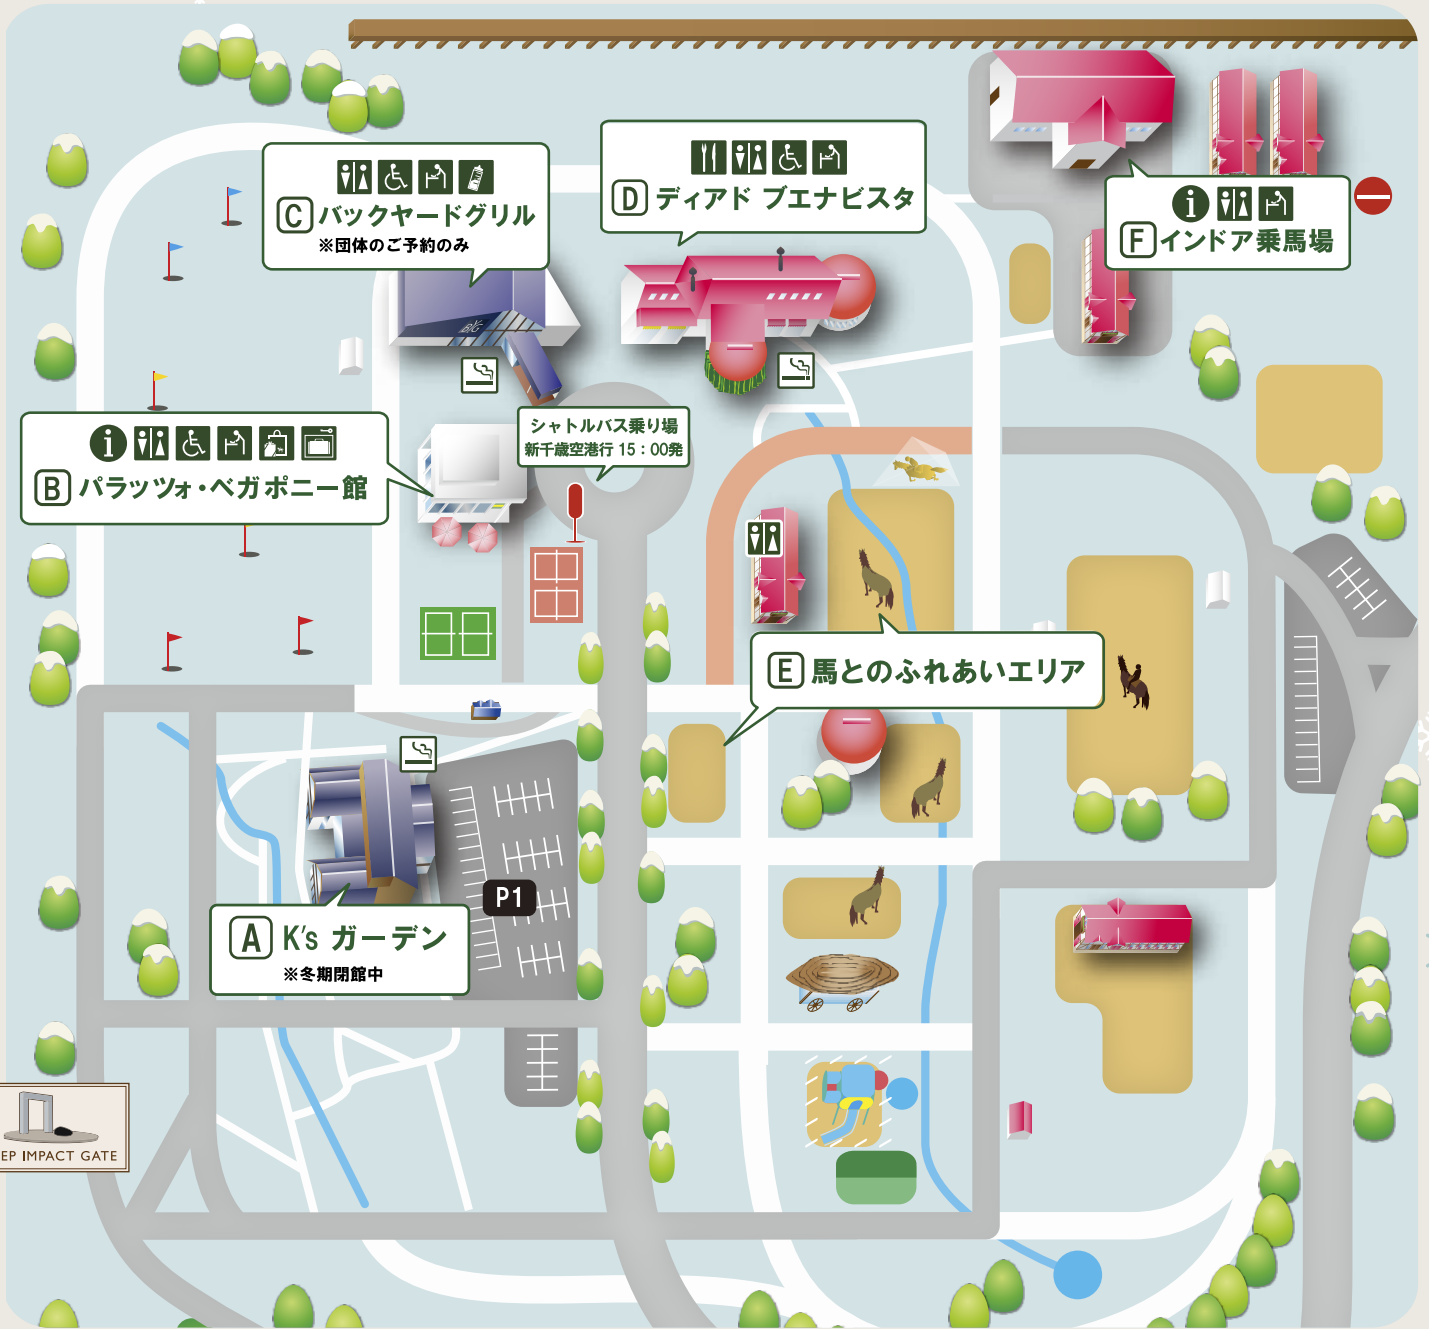

ノーザンホースパーク 冬期運営のご案内

2023年11月6日(月)～2024年4月9日(火) 運営時間 10:00～16:00

A K's ガーデン

冬期間中は閉館しております

B パラッツォ・ベガ ポニー館

- ・インフォメーション
- ・アクティビティ受付(冬期アクティビティのみ)
- ・ハッピー ポニーショー ①11:00 ②13:00
- ・ノーザンホースミュージアム
- ・スーベニアショップ [お土産]
- ・ベーカリー販売

C バックヤードグリル

団体予約のみ承っております

D ディアド ブエナビスタ

- ・レストラン [洋食・手打ちそば]
  (11:00～14:00)
- ・ホースギャラリー

E 馬とのふれあいエリア

- ・観光ひき馬、観光馬車*
- ・見学きゆう舎
- ・パドック(放牧地)

*降雪期は馬ぞり

F インドア乗馬場

1. ・体験乗馬レッスン、ホースドレッシング
2. ※予約優先、当日は受付順

喫煙所

インフォメーション

レストラン

スーベニアショップ

コインロッカー

化粧室

多目的トイレ

ベビーシート

授乳室

シャトルバス乗り場