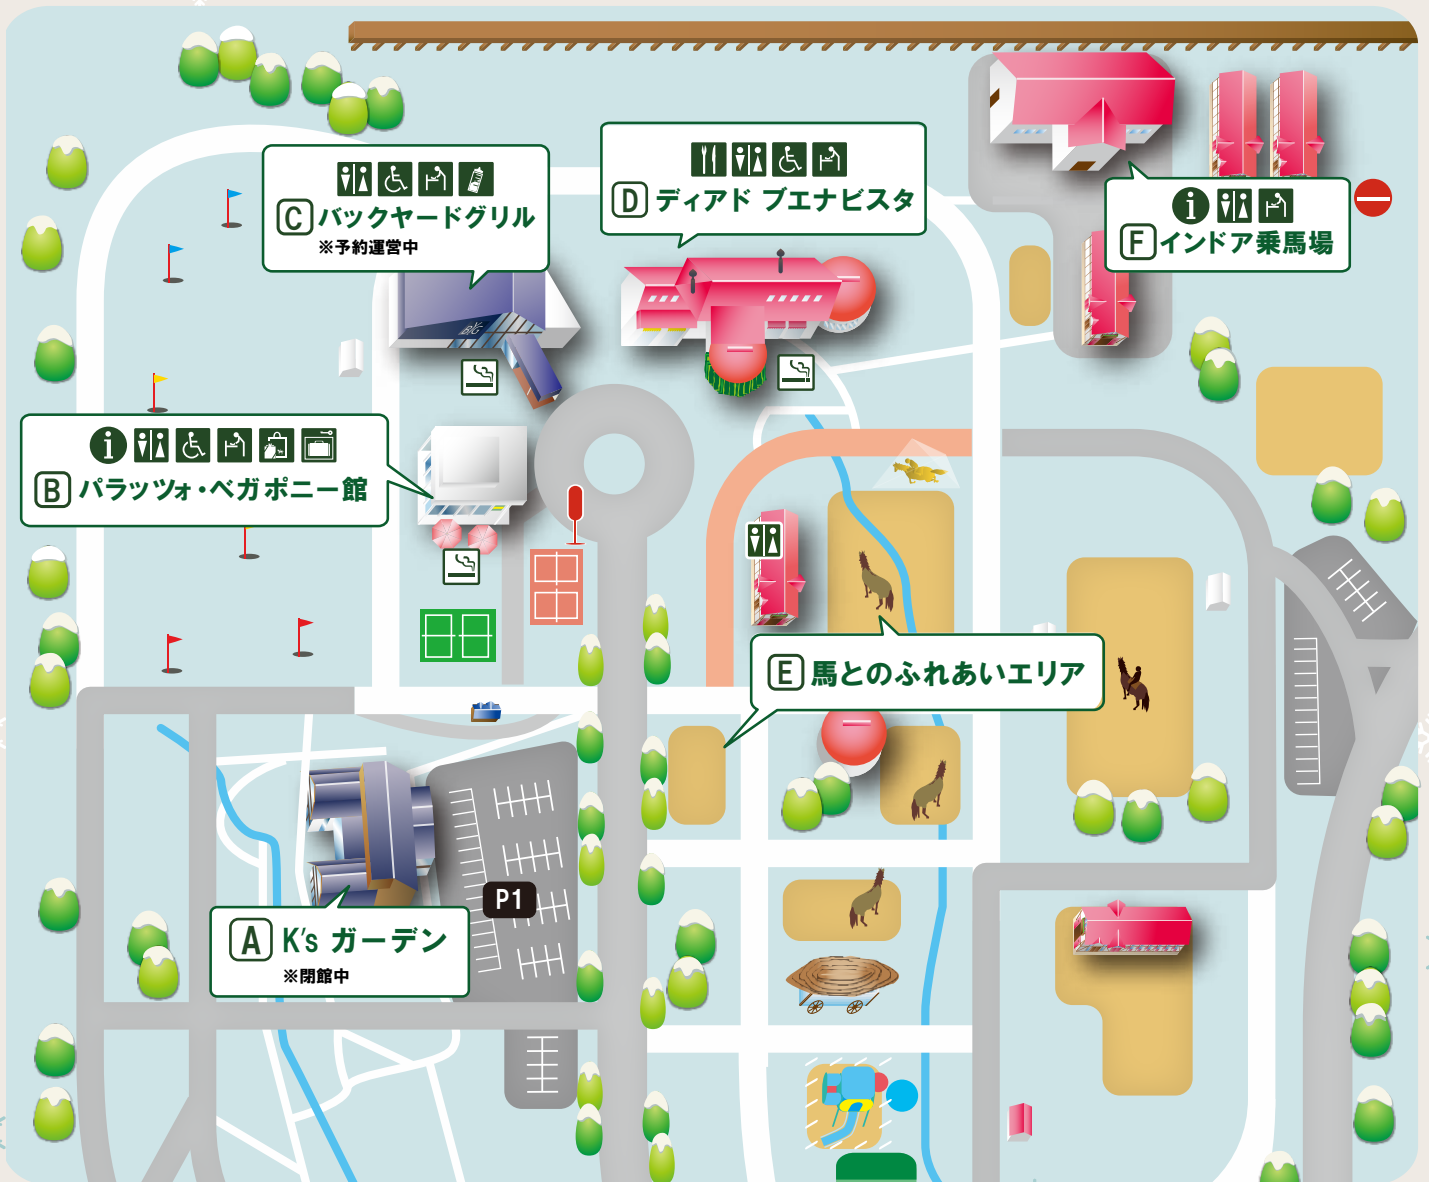

冬期運営のご案内

2021年11月6日(土)～2022年4月9日(土)

A K's ガーデン

冬期間中は閉館しております

B パラッツォ・ベガ ポニー館

- ・インフォメーション
- ・アクティビティ受付(冬期アクティビティのみ)
- ・ハッピー ポニーショー ①11:00 ②13:00
- ・ノーザンホースミュージアム
- ・スーベニアショップ [お土産]
- ・ベーカリー販売

C バックヤードグリル

団体予約のみ承っております

D デイアド ブエナビスタ

- ・レストラン[洋食・手打ちそば]
  (11:00～14:00)
- ・ホースギャラリー

E 馬とのふれあいエリア

- ・観光ひき馬、観光馬車*
- ・見学さゆう舎
- ・パドック(放牧地)

F インドア乗馬場

- ・体験乗馬レッスン受付
- ・ホーストレッキング受付
  ※当日受付可(ただし、予約優先となります)
  (10:00～15:30まで。最終受付15:00)
- ・観光ひき馬(悪天候時)

喫煙所

インフォメーション

レストラン

スーベニアショップ

コインロッカー

化粧室

多目的トイレ

ベビーシート

授乳室

シャトルバス乗り場

* 降雪期は馬そり